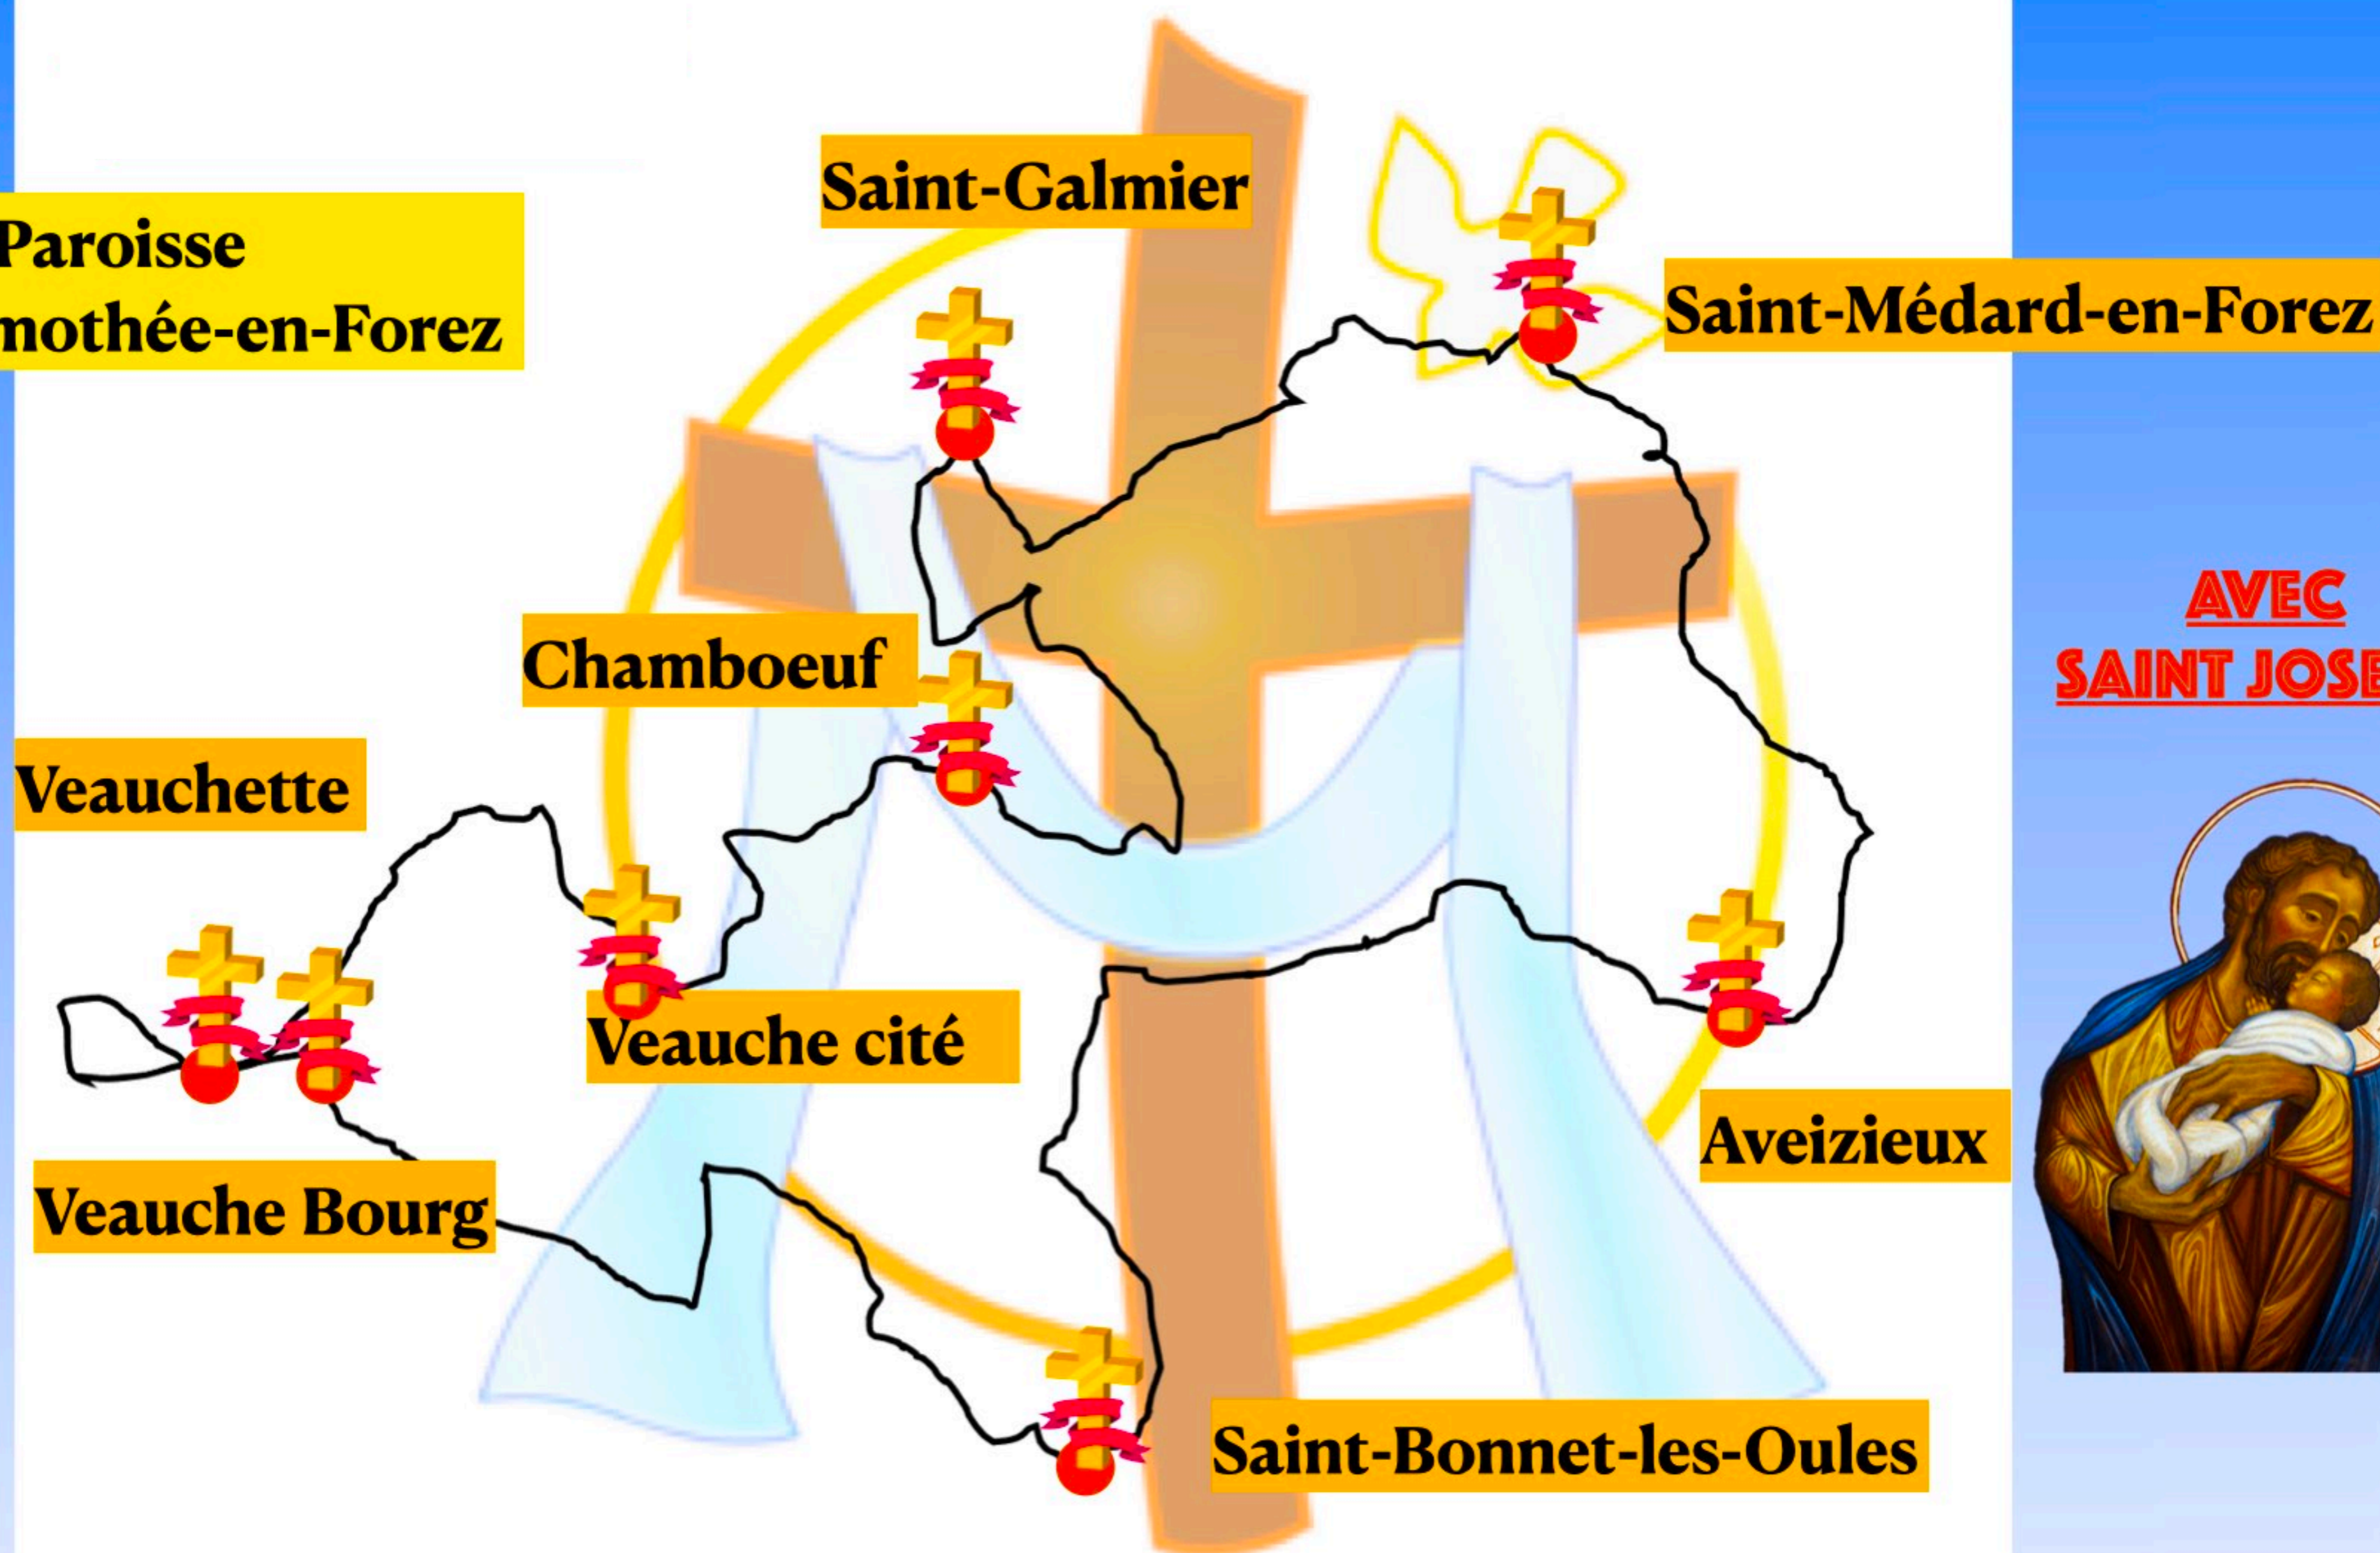

Marche des clochers

Paroisse
Saint-Timothee-en-Forez

AVEC
SAINT JOSEPH

Du jeudi 13 Mai au samedi 15 Mai
Week-end de l'Ascension

Le père Frédéric Villier, Pierre Guinand et moi-même avons décidé de reprendre nos bâtons de pèlerins pour aller à votre rencontre. En effet, pendant le week-end de l'Ascension, nous allons relier à pied l'ensemble des clochers de notre paroisse.

« Venez marcher avec nous » :

vous êtes invités à faire un bout de chemin avec nous.

Nous prévoyons une étape d'une heure au moins dans chaque clocher - avec un temps fraternel et un temps de prière - comme indiqué sur la carte au verso.

Un retour à votre lieu de départ en voiture sera possible à chaque étape de la marche.

N'hésitez pas à nous rejoindre aussi aux différentes croix de nos villages qui se situent sur notre parcours (fleuries par vos soins si vous le souhaitez).

Tableau des horaires de départ et d'arrivée dans les clochers

(avec quelques horaires de temps de prière)

DATE	PARCOURS	Horaire		Distance (Km)
		Départ	Arrivée	
Jeudi 13 après-midi	Marche Saint-Galmier => Saint-Médard-en-Forez	14h	15h30	5,86
	Prière de l'Office des vêpres - Église de Saint-Médard	16h		
	Marche Saint-Médard-en-Forez => Aveizieux	16h30	18h	5,91
Vendredi 14 matin	Messe - Église d'Aveizieux	9h		
	Marche Aveizieux => Saint-Bonnet-Les-Oules	10h	12h	7,42
Vendredi 14 après-midi	Saint-Bonnet-Les-Oules => Veauche Bourg	14h	15h45	6,72
	Prière de l'Office des vêpres - Église de Veauche bourg	16h30		
	Veauche Bourg => Veauchette	16h45	17h30	3
Samedi 15 matin	Messe - Église de Veauchette	9h30		
	Veauchette => Veauche Cité	10h30	11h45	4,25
Samedi 15 après-midi	Veauche Cité => Chamboeuf	13h30	14h30	3,4
	Chamboeuf => Saint-Galmier	15h30	17h	5
	Prière de l'Office des vêpres - Église de Saint-Galmier	17h30		